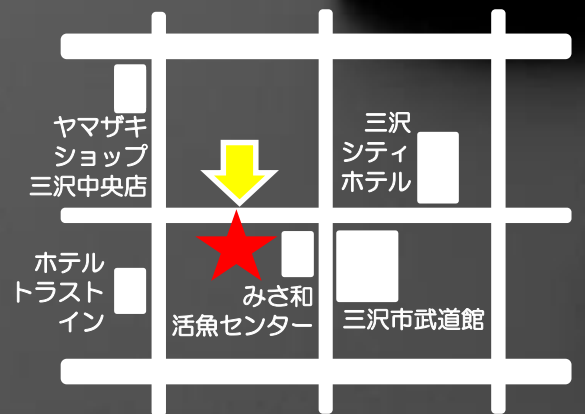

謎解き街コン

クイズでナイト

Quiz de Night

in Misawa city

開催日時

平成30年10月20日(土)

PM 7:00 Start (受付 PM 6:30~)

開催場所

Drink Bar Dream-Wall

三沢市中央町1-6-21国際ビル2F

※六ヶ所村~三沢市往復のバス送迎がご利用できます。

参加料金

男性 4,000円 / 女性 2,000円

募集人数

男性 30名 / 女性 30名

参加資格

年齢：20代~40代の独身の方。

申込方法

- ①右側の「QRコード」を読み取り、ページを開く。
- ②「メール作成画面はこちら」を選択する。
- ③メールが起動後、必要事項をフォームへ入力し送信する。
- ④後日、申込完了メールを送信致します。

締切日

平成30年10月14日(日)

※定員になり次第締め切らせて頂きます。

主催：六ヶ所村商工会青年部 街コン実行委員会

後援：日本原燃株式会社

〈お問合せ先〉 六ヶ所村商工会 TEL 0175-72-2331

超超超超豪華景品が当たる！
チーム対抗クイズ大会開催！
イケてる知識でクールに解答！

〈アクセスマップ〉